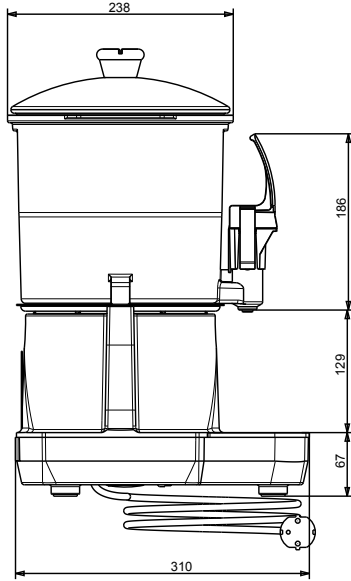

Ön

Yan

Üst

Elektrik:

Voltaj:

560019 (LOLA6)

220-240 V/1 ph/50 Hz

Elektrik gücü max:

0.85 kW

Temel bilgiler:

Dış boyutlar, Genişlik:

270 mm

Dış boyutlar, Derinlik:

318 mm

Dış boyutlar, Yükseklik:

465 mm

Net ağırlık:

6.2 kg

Ambalajlı ağırlık:

8 kg

Ambalaj yüksekliği:

530 mm

Ambalaj genişliği:

350 mm

Ambalaj derinliği:

380 mm

Ambalajlı hacim:

0.07 m³