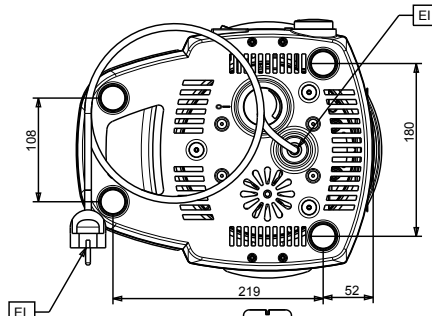

Elektrik:

Voltaj:

560019 (LOLA6)

220-240 V/1 ph/50 Hz

Elektrik gücü max:

0.85 kW

Temel bilgiler:

Dış boyutlar, Genişlik:

270 mm

Dış boyutlar, Derinlik:

318 mm

Dış boyutlar, Yükseklik:

465 mm

Net ağırlık:

6.2 kg

Ambalajlı ağırlık:

8 kg

Ambalaj yüksekliği:

530 mm

Ambalaj genişliği:

350 mm

Ambalaj derinliği:

380 mm

Ambalajlı hacim:

0.07 m³