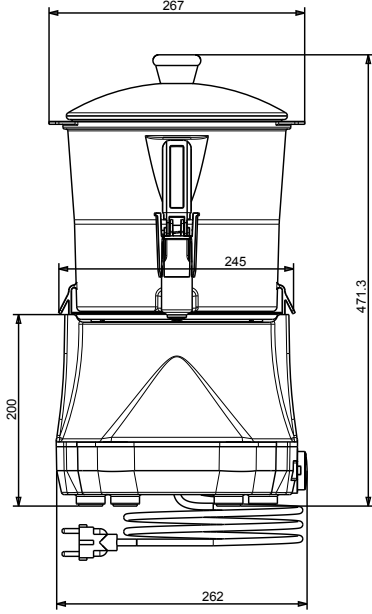

Ön

Yan

Üst

Elektrik:

Voltaj:

560019 (LOLA6)

220-240 V/1 ph/50 Hz

Elektrik gücü max:

0.85 kW

Temel bilgiler:

Dış boyutlar, Genişlik:

270 mm

Dış boyutlar, Derinlik:

318 mm

Dış boyutlar, Yükseklik:

465 mm

Net ağırlık:

6.2 kg

Ambalajlı ağırlık:

8 kg

Ambalaj yüksekliği:

530 mm

Ambalaj genişliği:

350 mm

Ambalaj derinliği:

380 mm

Ambalajlı hacim:

0.07 m³